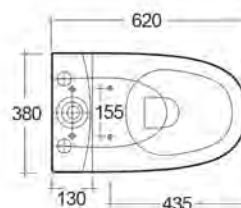

Please note accessories are for photographic use only.

Scheda tecnica

| | |
|---------------------|-------------------------------|
| Dimensioni: | 620 x 380 mm |
| Peso: | 31 Kg |
| Colore: | bianco alpino |
| Tipo di scarico: | A parete & A terra |
| Sifone: | Nascosto |
| Opzioni del sedile: | Urea |
| Forma: | Ovale |
| Collezione: | RAK-SENSATION |