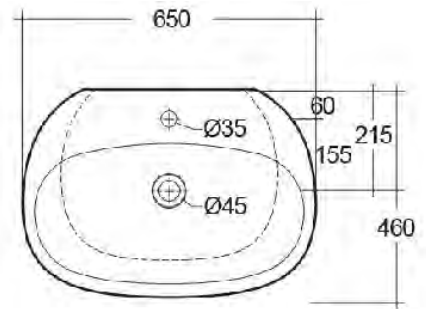

RAK-SENSATION

Lavabo | Sospeso

CODICE DIANFLEX 182-U100-65

RAK
CERAMICS

Scheda tecnica

Dimensioni: 650 x 460 mm

Peso: 17 Kg

Colore: bianco alpino