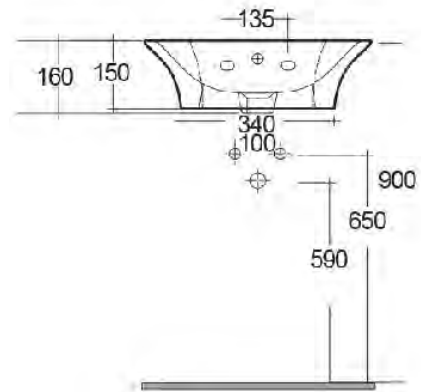

RAK-SENSATION

Lavabo | Sospeso

CODICE DIANFLEX 182-U100-50

RAK
CERAMICS

Scheda tecnica

Dimensioni: 500 x 460 mm

Peso: 13 Kg

Colore: bianco alpino

Forma: Ovale

Troppopieno: sì

Collezione: [RAK-SENSATION](#)

Codice	Nome
SENWB5001AWHA	SENSATION WASH BASIN WALL HUNG 50CM

Dimensions: All dimensions in mm tolerance $\pm 5\%$ for below 200mm and $\pm 3\%$ for above 200mm.

Note: Due to a continuing development programme to improve design and performance, the manufacturer reserves all rights to vary specifications without prior information.

Please note accessories are for photographic use only.