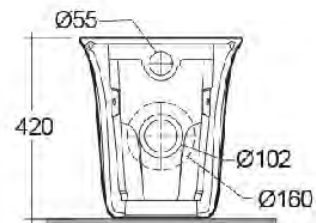

RAK-SENSATION W/HIDDEN FIXATIONS

RAK
CERAMICS

Da terra | WC

CODICE DIANFLEX 182-U450

Scheda tecnica

Dimensioni:	520 x 380 mm
Peso:	25 Kg
Colore:	bianco alpino
Tipo di scarico:	A parete & A terra
Sifone:	Nascosto
Opzioni del sedile:	Urea
Forma:	Ovale
Collezione:	RAK-SENSATION

Codice	Nome

SENWC1346AWHA	SENSATION WATER CLOSET FLOOR STANDING P|S-TRAP 52CM