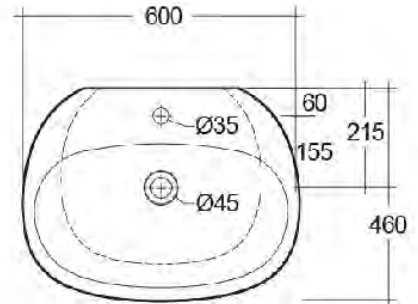

RAK-SENSATION

Lavabo | Sospeso

CODICE DIANFLEX 182-U100-60

RAK
CERAMICS

Scheda tecnica

Dimensioni: 600 x 460 mm

Peso: 16 Kg

Colore: bianco alpino