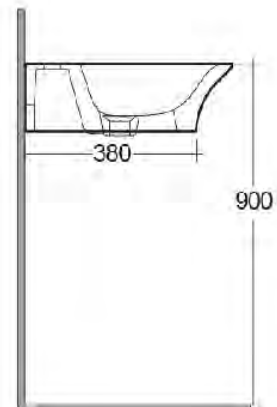

RAK-SENSATION

Lavabo | Sospeso

CODICE DIANFLEX 182-U100-50

RAK
CERAMICS

Scheda tecnica

Dimensioni: 500 x 460 mm

Peso: 13 Kg

Colore: bianco alpino

Forma: Ovale

Troppopieno: sì

Collezione: [RAK-SENSATION](#)

Codice	Nome
SENWB5001AWHA	SENSATION WASH BASIN WALL HUNG 50CM

Dimensions: All dimensions in mm tolerance $\pm 5\%$ for below 200mm and $\pm 3\%$ for above 200mm.

Note: Due to a continuing development programme to improve design and performance, the manufacturer reserves all rights to vary specifications without prior information.

Please note accessories are for photographic use only.