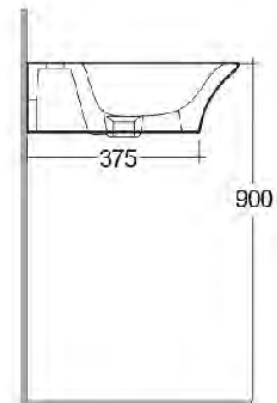

RAK-SENSATION

Lavabo | Sospeso

CODICE DIANFLEX 182-U100-55

RAK
CERAMICS

Scheda tecnica

Dimensioni: 550 x 460 mm

Peso: 14 Kg

Colore: bianco alpino