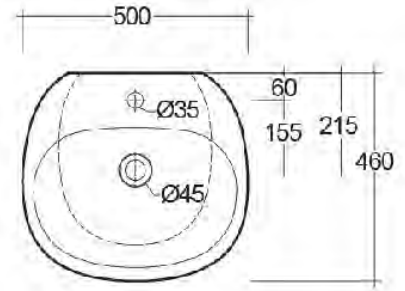

RAK-SENSATION

Lavabo | Sospeso

CODICE DIANFLEX 182-U100-50

RAK
CERAMICS

Scheda tecnica

Dimensioni: 500 x 460 mm

Peso: 13 Kg

Colore: bianco alpino

Forma: Ovale

Troppopieno: sì

Collezione: [RAK-SENSATION](#)

Codice	Nome
SENWB5001AWHA	SENSATION WASH BASIN WALL HUNG 50CM

Dimensions: All dimensions in mm tolerance $\pm 5\%$ for below 200mm and $\pm 3\%$ for above 200mm.

Note: Due to a continuing development programme to improve design and performance, the manufacturer reserves all rights to vary specifications without prior information.

Please note accessories are for photographic use only.