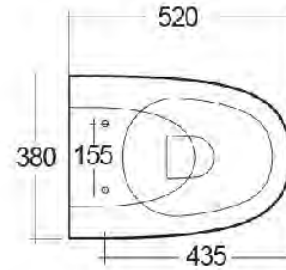

RAK-SENSATION W/HIDDEN FIXATIONS

RAK
CERAMICS

Da terra | WC

CODICE DIANFLEX 182-U450

Scheda tecnica

Dimensioni:	520 x 380 mm
Peso:	25 Kg
Colore:	bianco alpino
Tipo di scarico:	A parete & A terra
Sifone:	Nascosto
Opzioni del sedile:	Urea
Forma:	Ovale
Collezione:	RAK-SENSATION

Codice	Nome

SENWC1346AWHA	SENSATION WATER CLOSET FLOOR STANDING P|S-TRAP 52CM