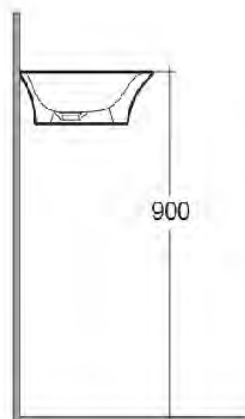

Forma: Ovale

Troppopieno: sì

Collezione: [RAK-SENSATION](#)

| Codice | Nome |
|---------------|-------------------------------------|
| SENWB6501AWHA | SENSATION WASH BASIN WALL HUNG 65CM |

Dimensions: All dimensions in mm tolerance $\pm 5\%$ for below 200mm and $\pm 3\%$ for above 200mm.

Scheda tecnica

Dimensioni: 600 x 380 mm

Peso: 11 Kg

Colore: bianco alpino

Forma: Ovale

Troppopieno: sì

Collezione: [RAK-SENSATION](#)

| Codice | Nome |
|---------------|---------------------------------------|
| SENCT6000AWHA | SENSATION WASH BASIN COUNTER TOP 60CM |