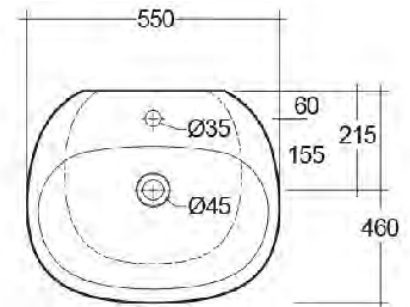

RAK-SENSATION

Lavabo | Sospeso

CODICE DIANFLEX 182-U100-55

RAK
CERAMICS

Scheda tecnica

Dimensioni: 550 x 460 mm

Peso: 14 Kg

Colore: bianco alpino